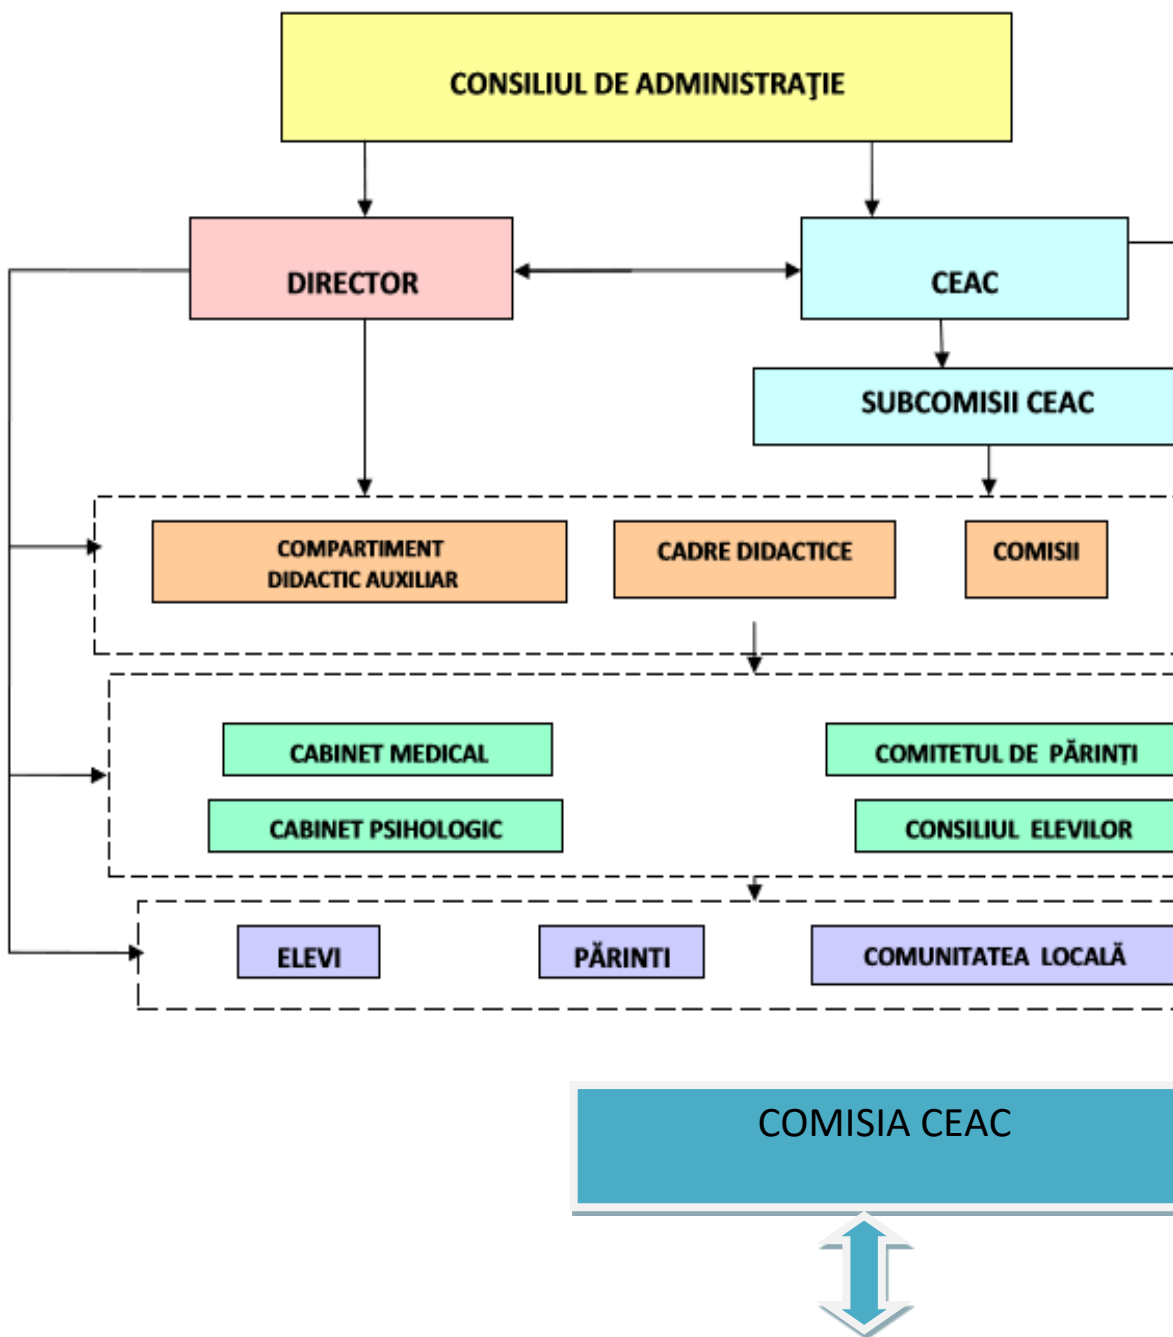

ORGANIGRAMA CEAC

Director

Coordonator

membrii

- prof. SAVA DANA

- CREȚU CLAUDIA-SECRETAR
- GRIDEAN RALUCA ANDREEA
- PETRESCU ALINA MARIANA
- NECULOIU MIHAELA
- DOBRESCU FLORENȚA

CIPRIAN